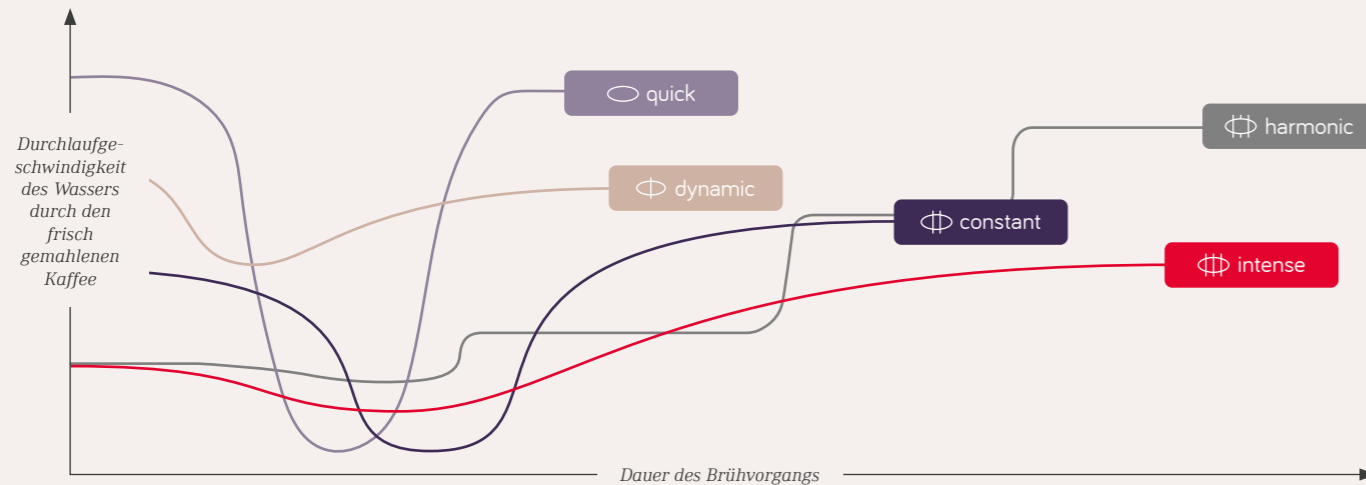

Ihr Christian Fritsch
(Geschäftsführer)

Wer hat sich das ausgedacht?

Unser Aroma Balance System haben wir mehrere Jahre gemeinsam mit Experten und Baristas entwickelt. Wichtig war dabei: Es geht uns darum, dass jeder genau seinen Lieblingskaffee mit seiner NIVONA bekommt.

Das holt das Aroma Balance System zum Beispiel aus unserem Espresso Milano:

- Bitternote mit leichtem Körper
- Feine Säure, leicht fruchtig und angenehm
- Eine Zartbitter-Note. Würzig und vollmundig
- Ausgewogen im Geschmack, abgerundet in den Aromen
- Kräftig, würzig, mit viel Körper und deutlicher Bitternote